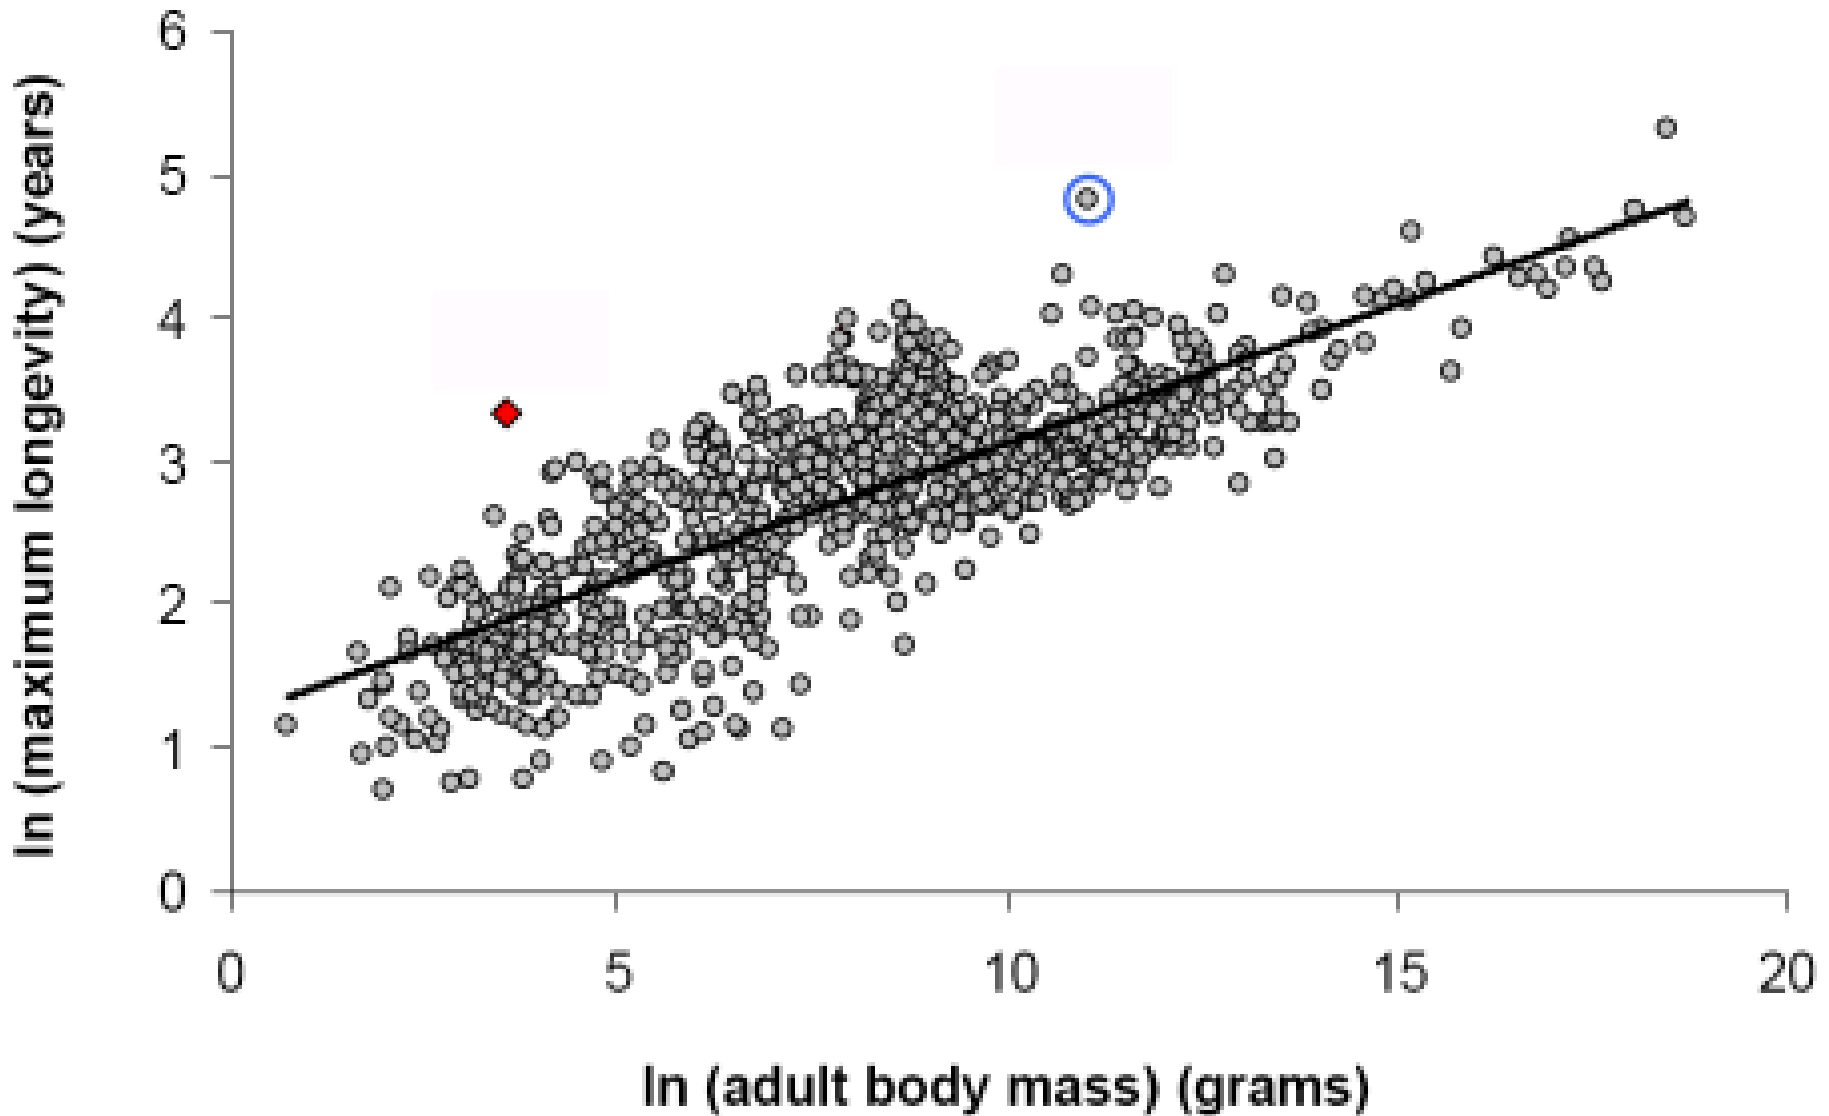

Longévité accrue