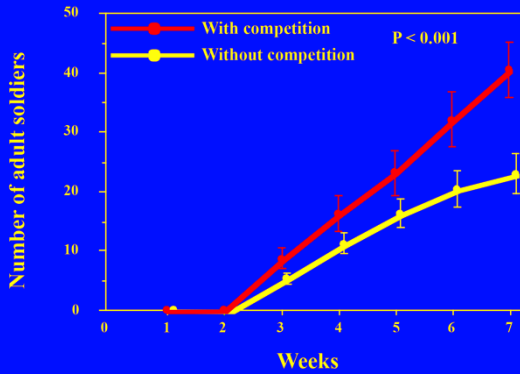

Production de soldats (armées)

Effect of competition on soldier production