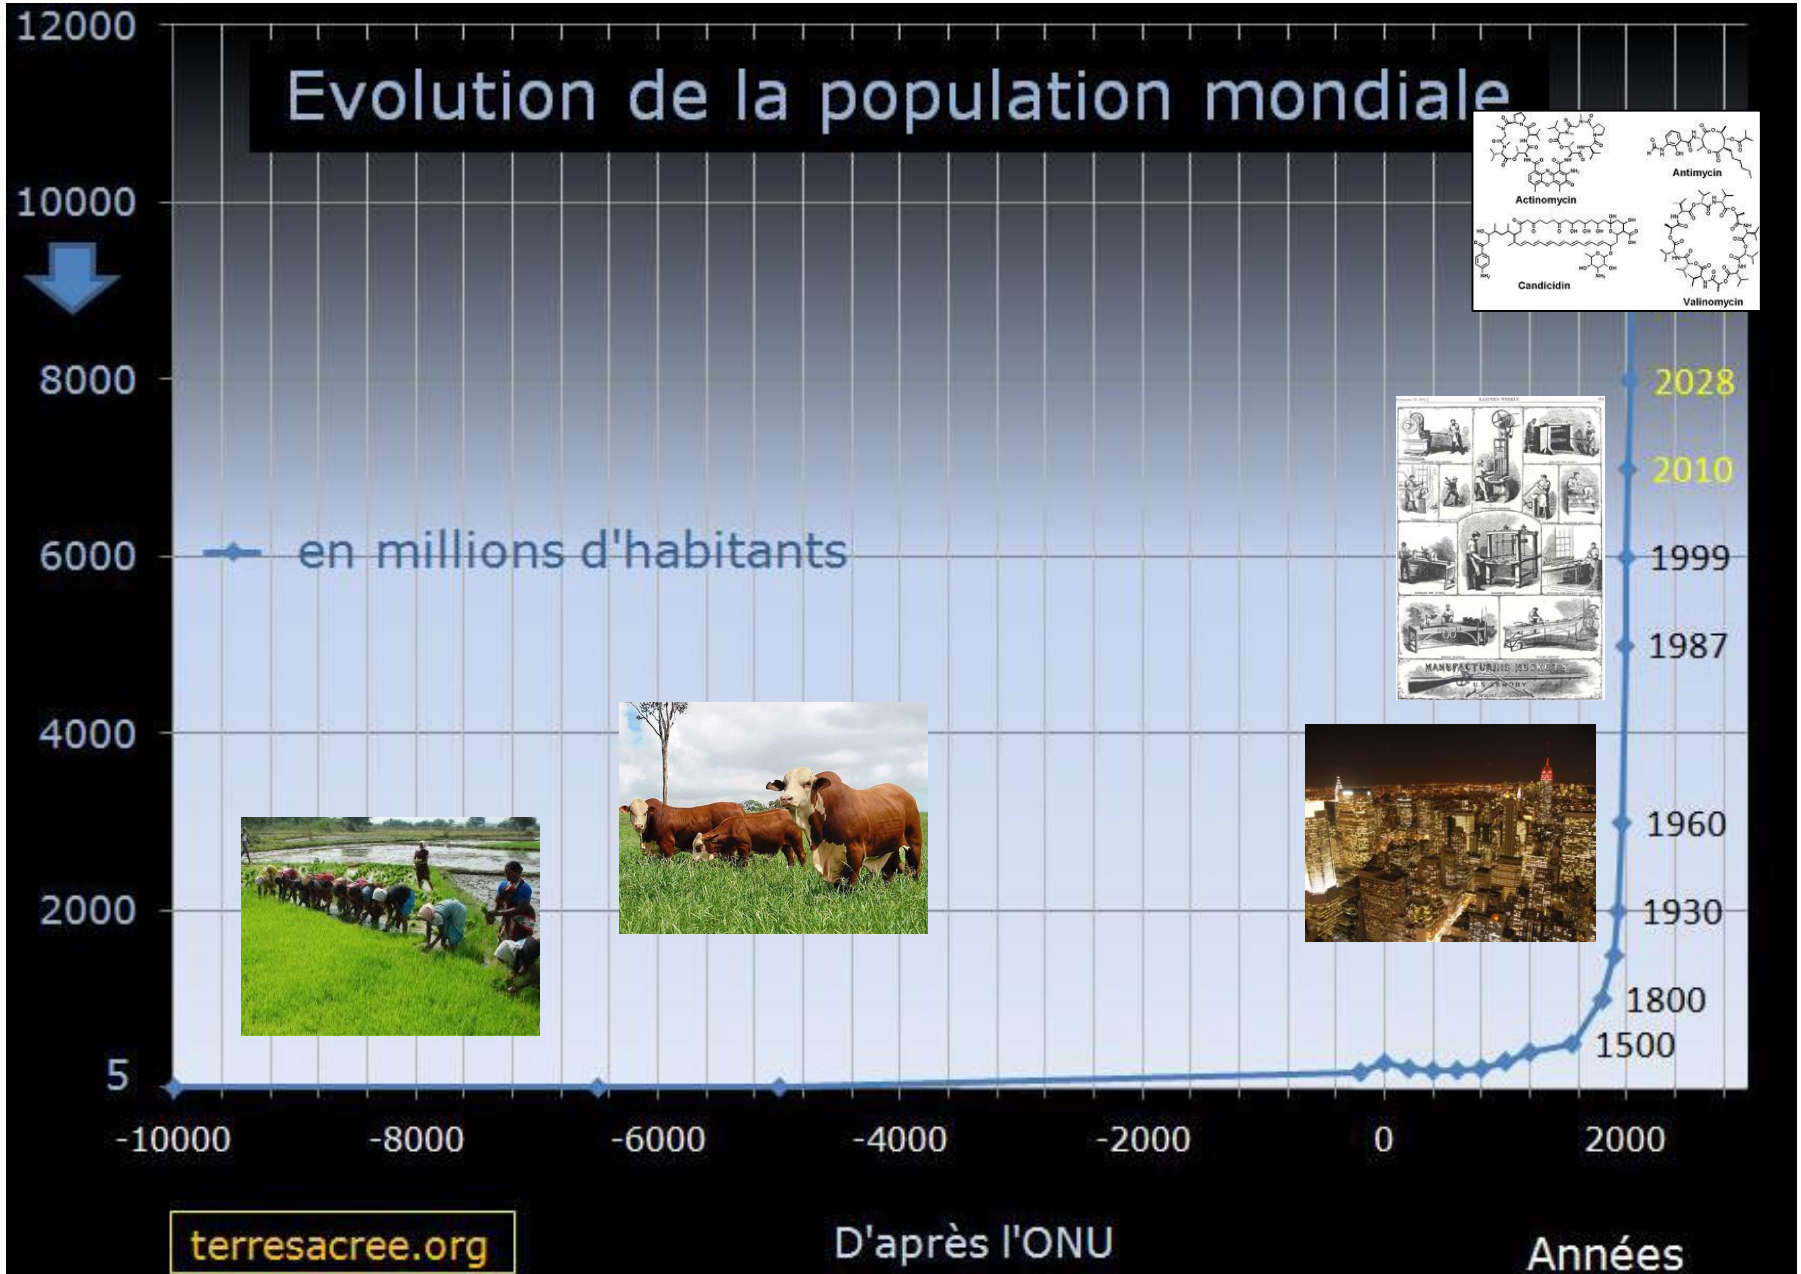

Différences?

Echelle de temps!!!!!!

- Les fourmis sont apparues il y a 100 millions d'années
- Elles forment des grandes colonies complexes depuis 80 millions d'années

Echelle de temps!!!!!!

Remerciements

The end...