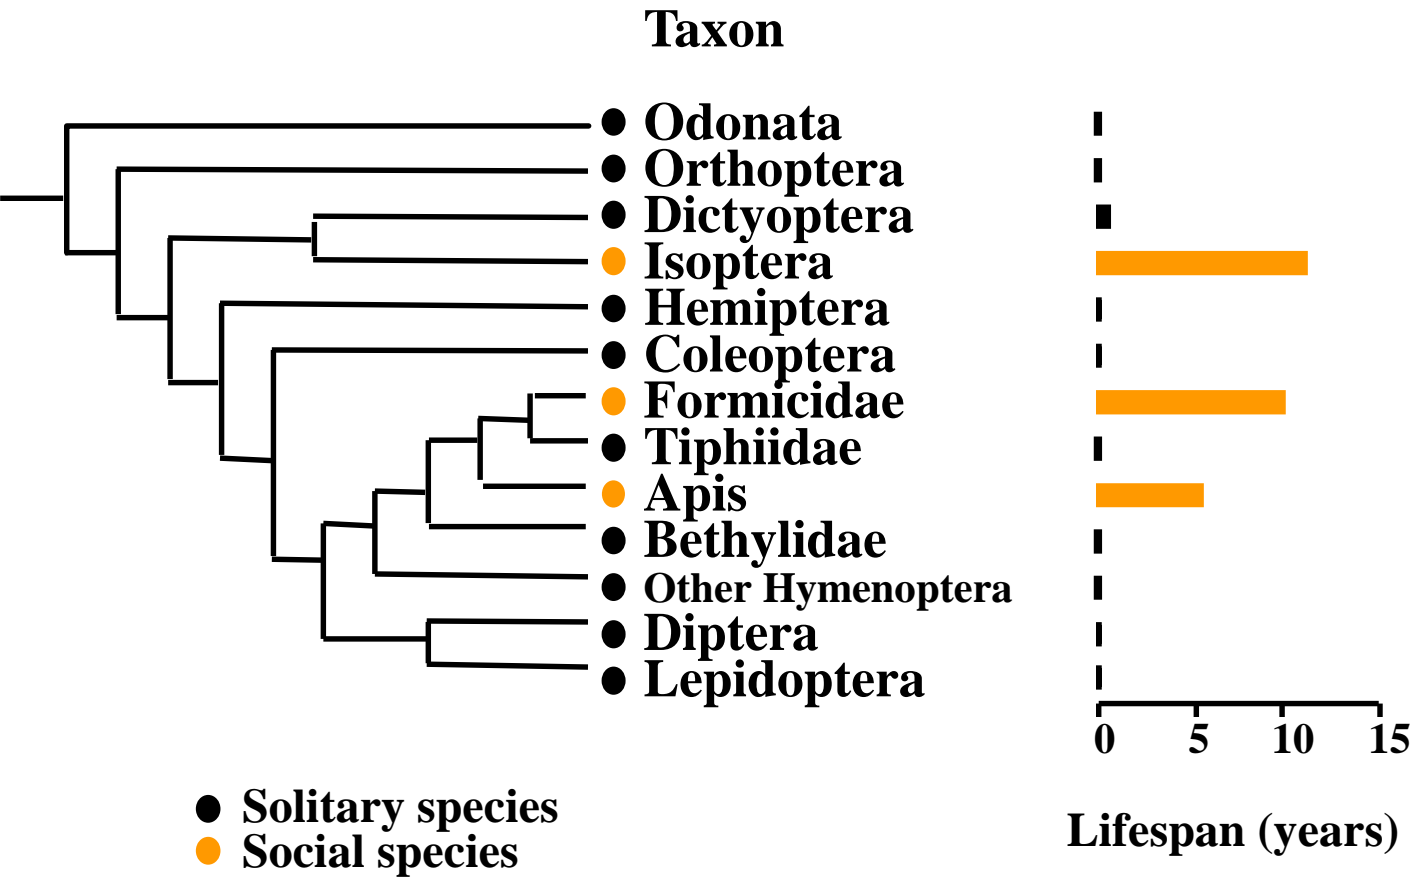

Lasius niger

Metarhizium brunneum

Autres similarités?

Longévité accrue

Longévité accrue

Chez les insectes sociaux aussi....

LONG LIVE
THE QUEEN

- Augmentation de 100 x de la longévité
- Comme si un primate vivait 4'000 ans

Différences?

Echelle de temps!!!!!!

- Les fourmis sont apparues il y a 100 millions d'années
- Elles forment des grandes colonies complexes depuis 80 millions d'années

Echelle de temps!!!!!!

Remerciements

The end...